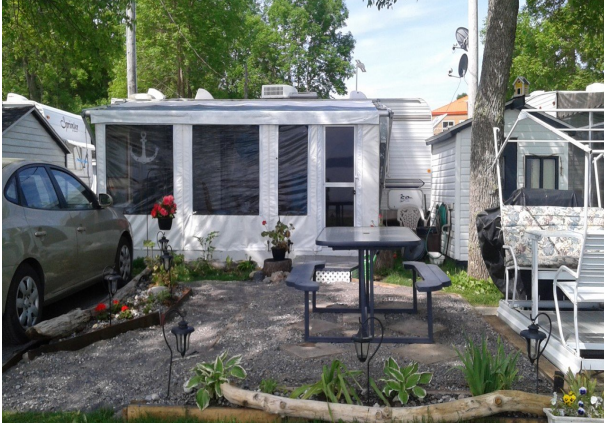

### DESCRIPTION GÉNÉRALE

Terrain avec magnifique Roulotte tout meublée avec air climatisée. À quelques pas du Fleuve. Site enchanteur. Idéal pour le repos. Possibilité d'accéder au fleuve avec une embarcation. À qui la chance!

### ADDENDA(AUTRES INFORMATIONS)

Roulotte sur Terrain avec toiture en bardeaux d'asphalte, revêtement en acier et aluminium, fenestration en aluminium, chauffage électricité/propane, air soufflé pulsé, douche ind. armoire de bois, 2 stationnements. Association des propriétaires, cotisation annuelle payable au montant de 1300\$ par année.